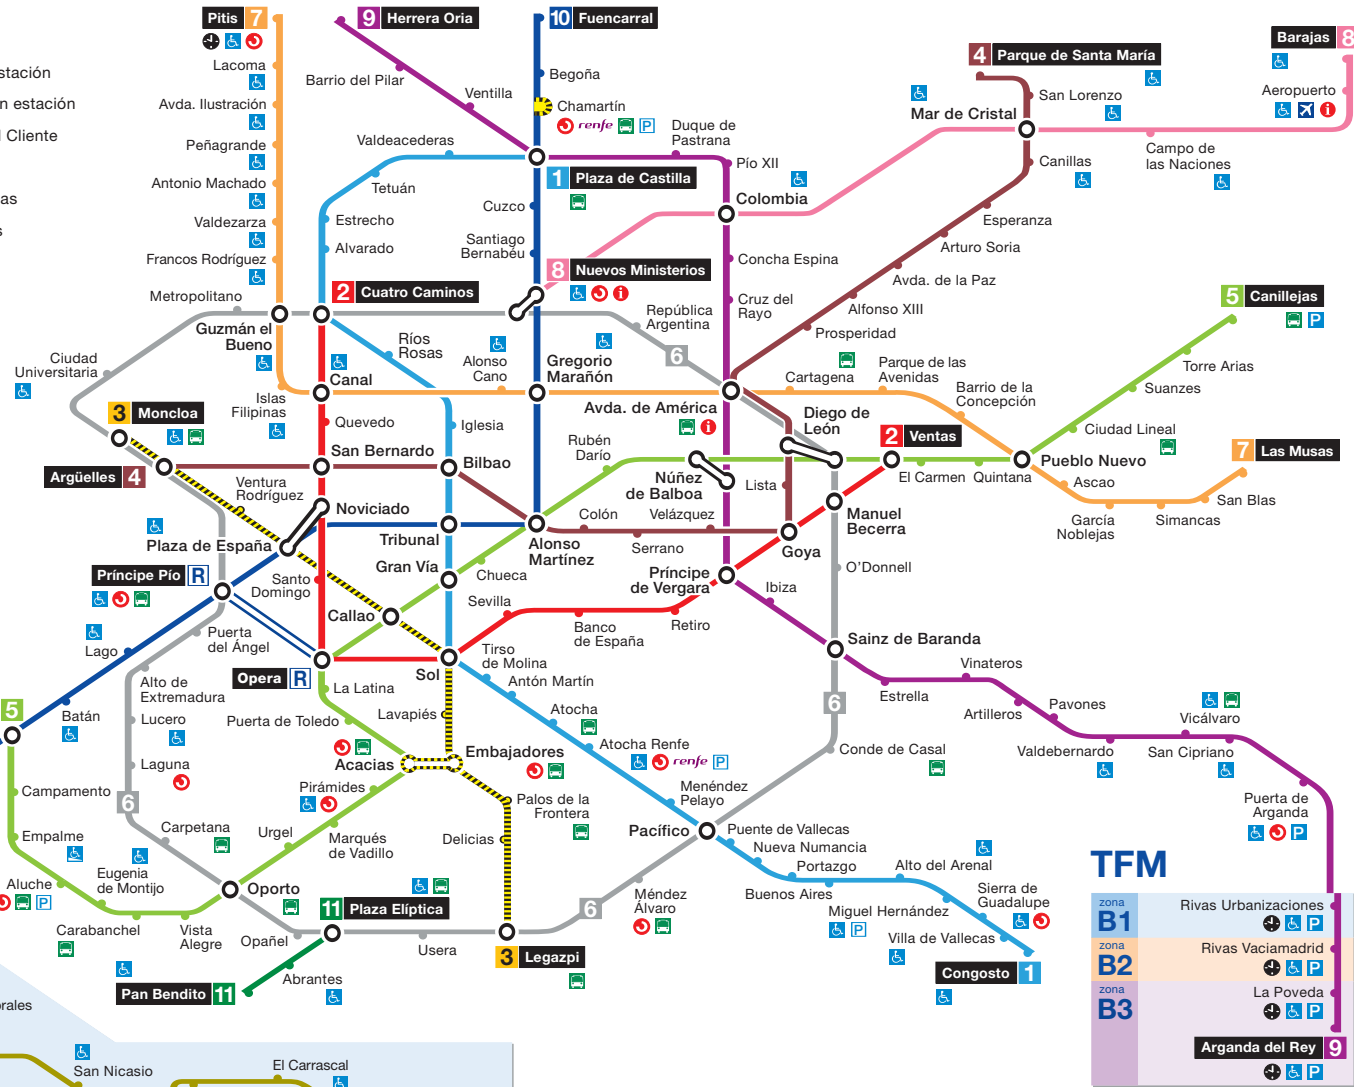

simbología

-  Transbordo entre líneas de Metro
-  Transbordo largo entre líneas de Metro
-  Estación con horario restringido
-  Estación con acceso para personas con movilidad reducida. Ascensor
-  Acceso con rampa
-  Estación de Cercanías Renfe
-  Estación Renfe
-  Terminal de autobús interurbano
-  Aeropuerto de Madrid • Barajas

Junio 2005/3

La Suma de Todos

COMISIÓN DE TRANSPORTES E INFRAESTRUCTURAS
Comunidad de Madrid

MetroSur

TFM

zona B1	Rivas Urbanizaciones	  
zona B2	Rivas Vaciamadrid	  
zona B3	La Poveda	  
	Arganda del Rey	  

leyenda

- 1 Plaza de Castilla / Congosto
- 8 Nuevos Ministerios / Barajas
- 2 Ventas / Cuatros Caminos
- 9 Herrera Oria / Arganda del Rey
- 3 Legazpi / Moncloa
- 10 Fuencarral / Puerta del Sur
- 4 Argüelles / Parque de Santa María
- 11 Plaza Elíptica / Pan Bendito
- 5 Canillejas / Casa de Campo
- 12 MetroSur
- 6 Circular
- 7 Las Musas / Pitis
- R Opera / Príncipe Pío